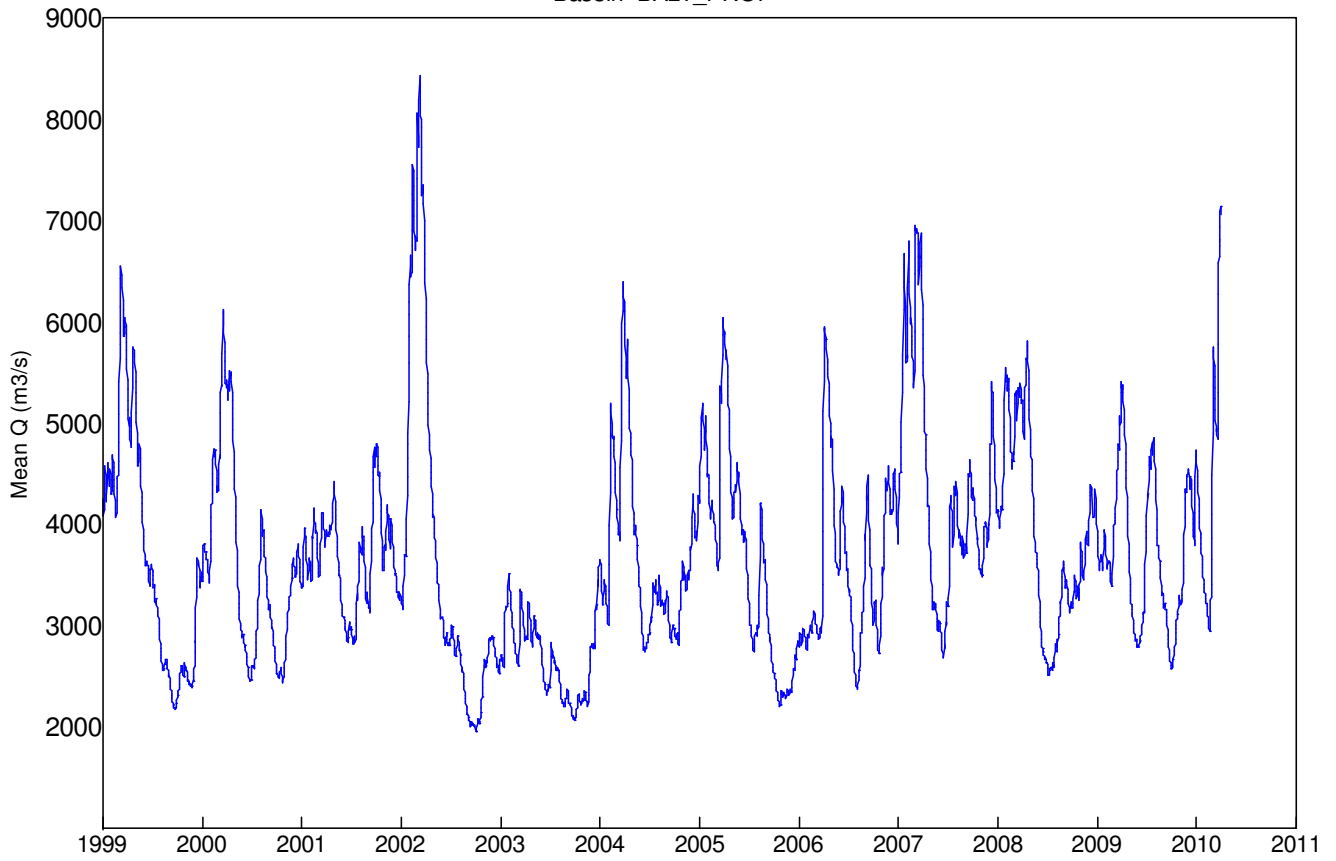

Bassin=BALT\_PROP

Bassin=DK\_STRAIT\_Sound

Bassin=SKAGERRAK