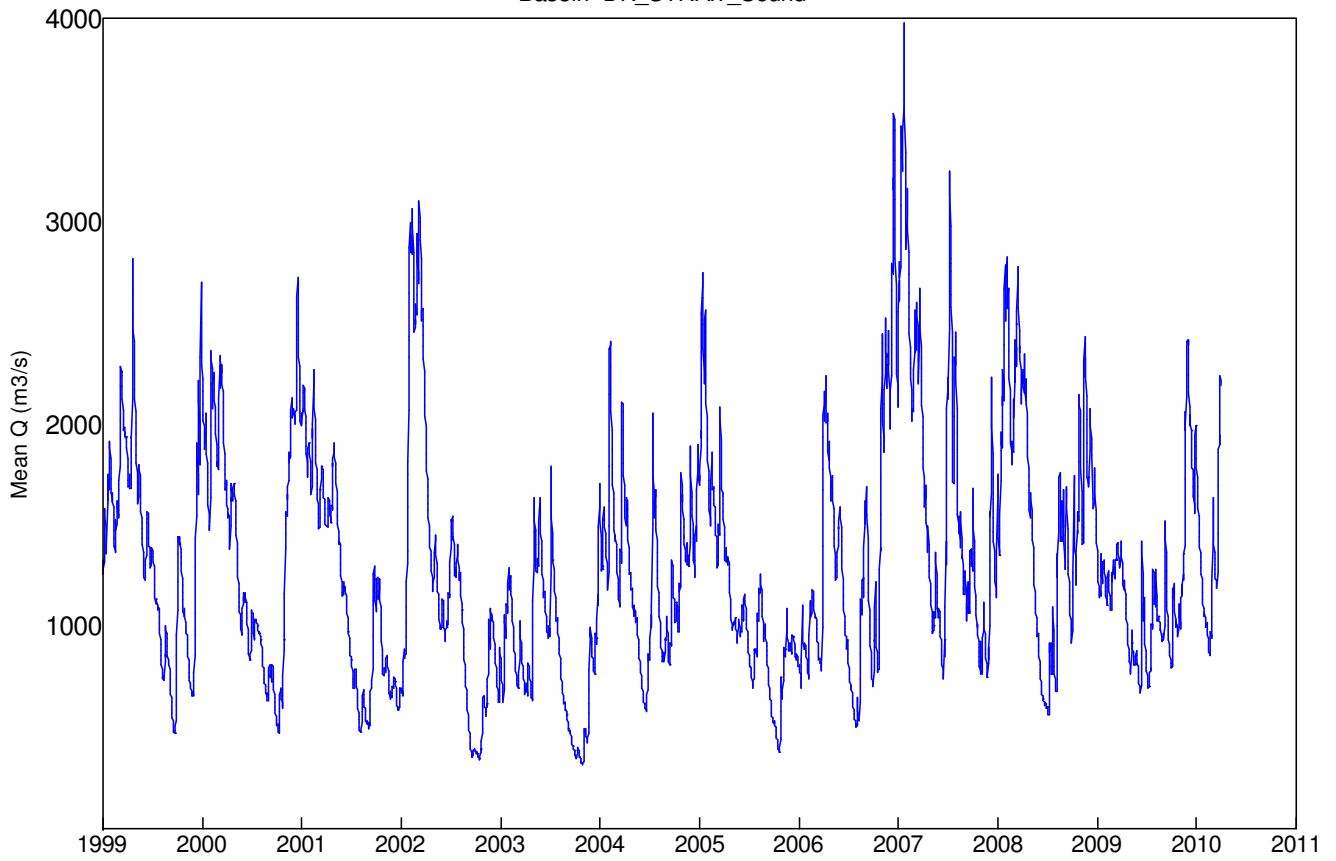

Bassin=BALT\_PROP

Bassin=DK\_STRAIT\_Sound

Bassin=SKAGERRAK